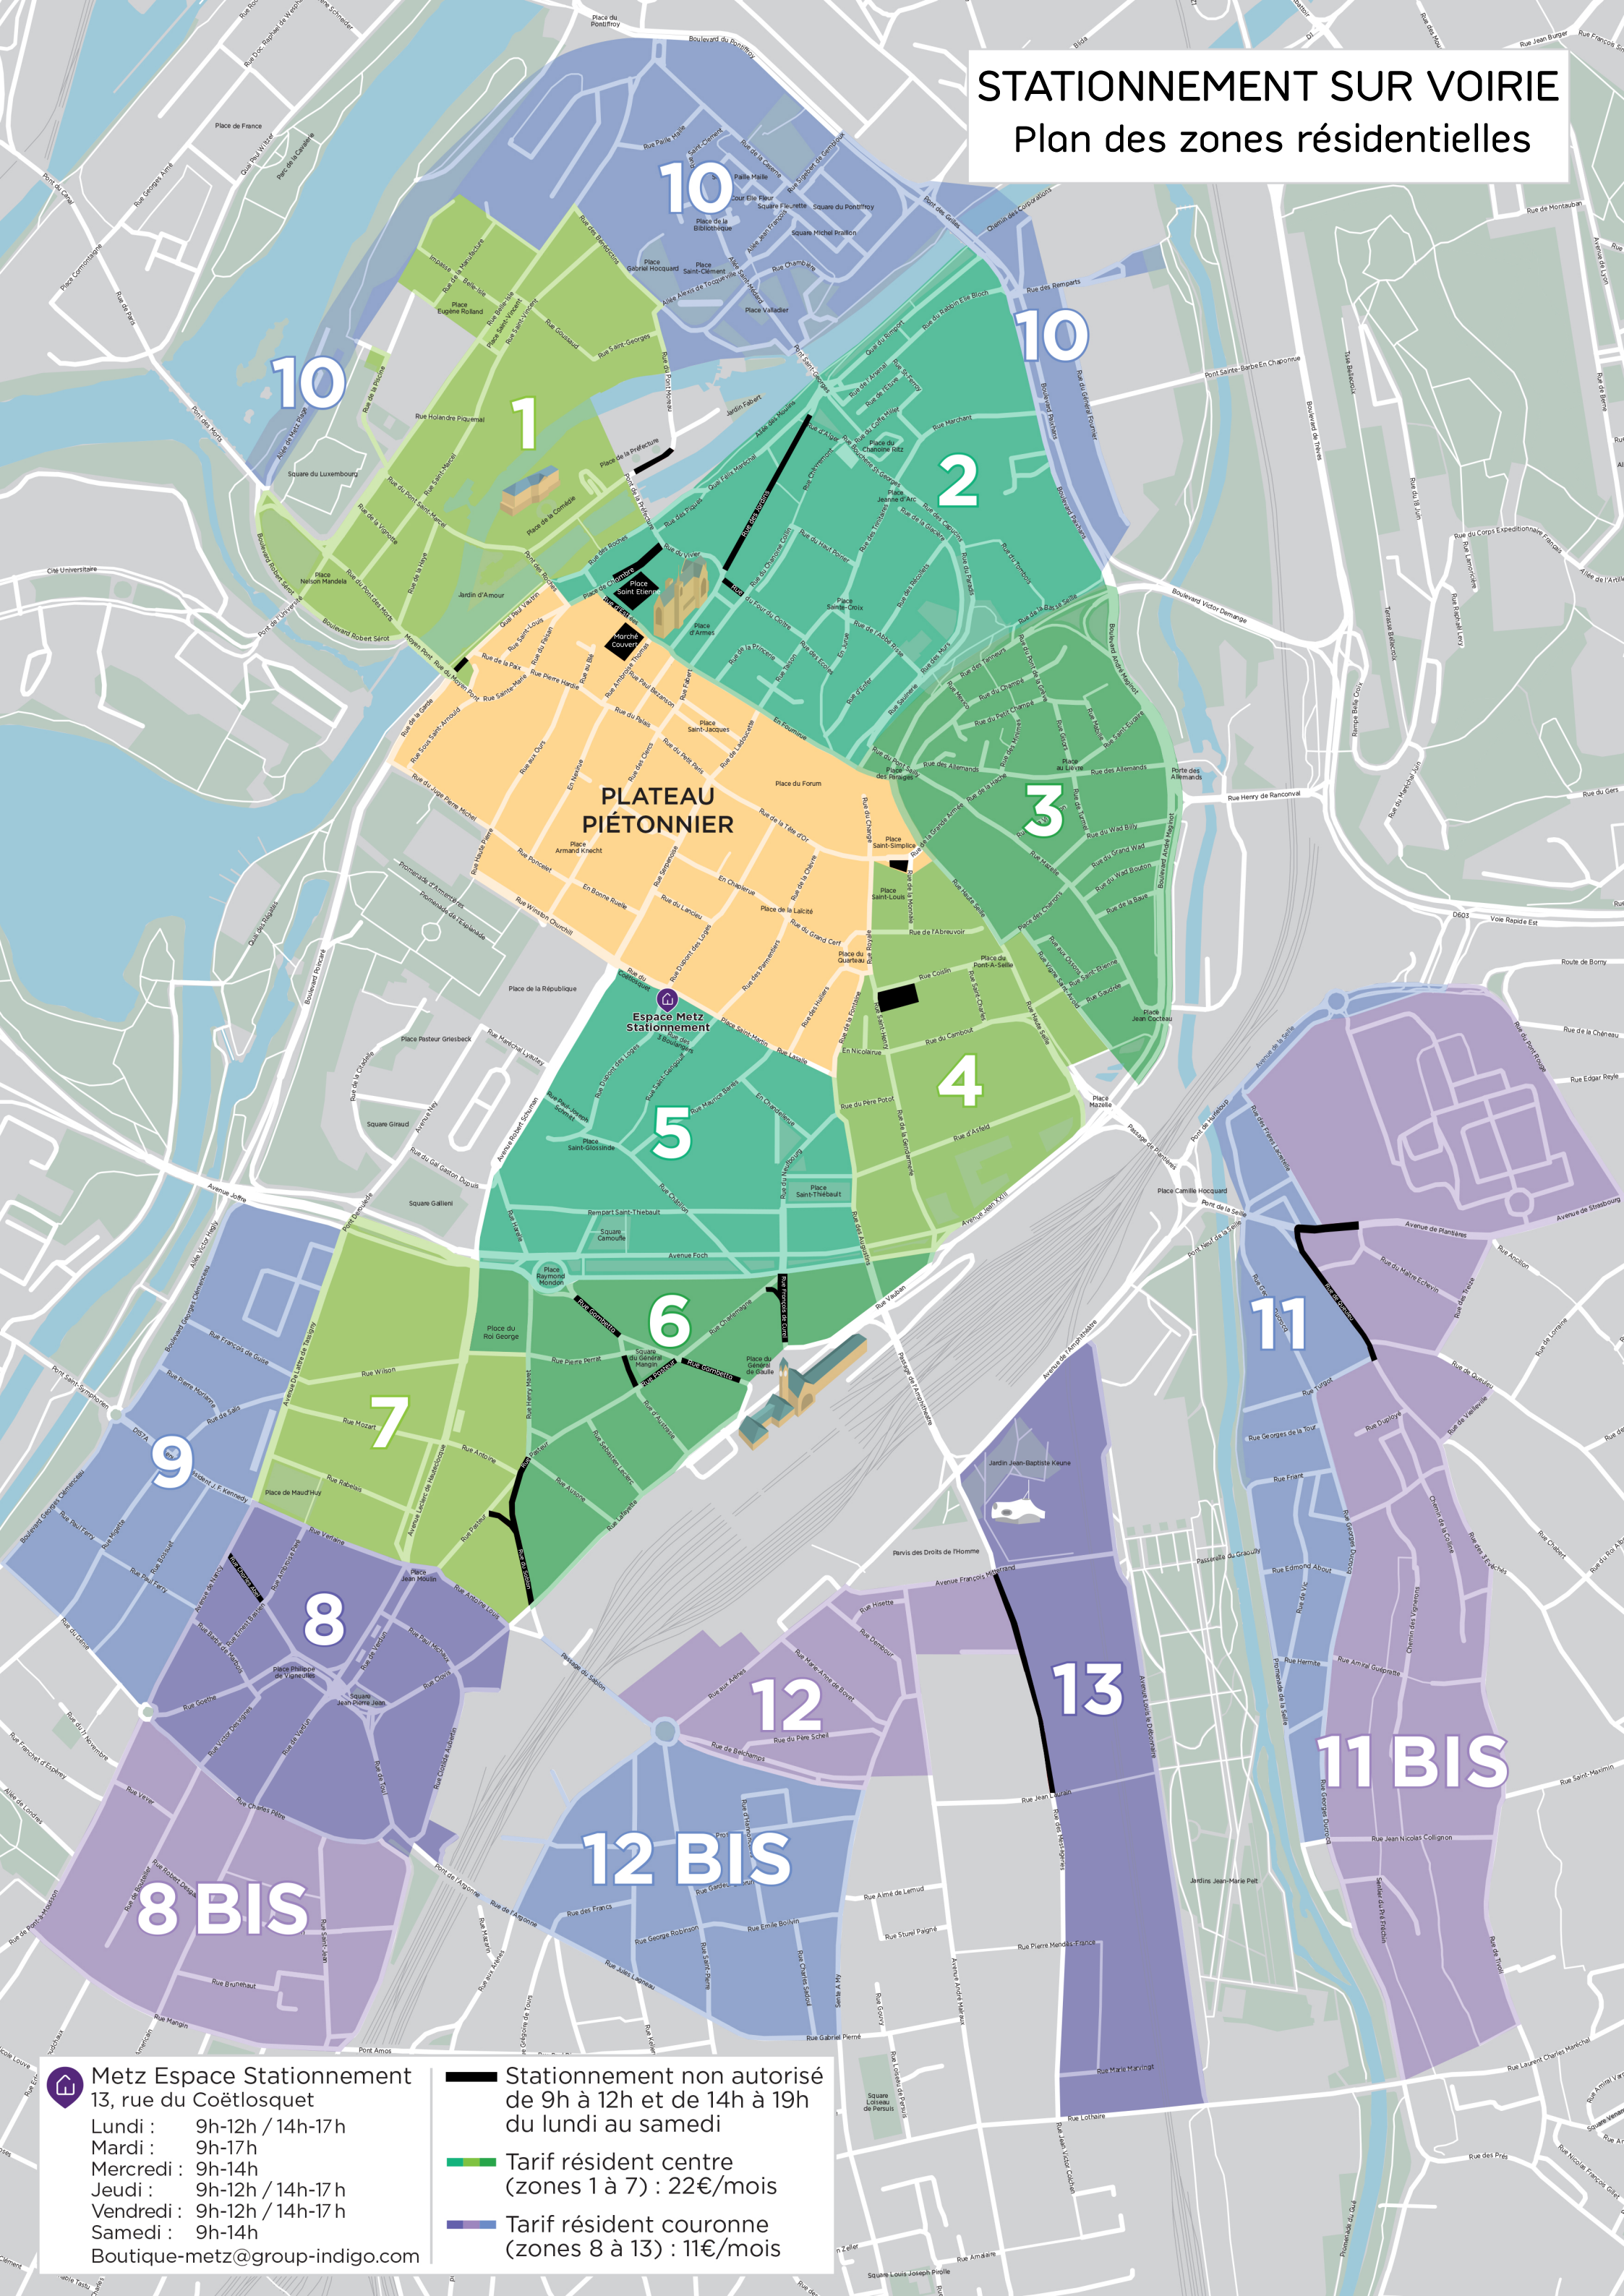

STATIONNEMENT SUR VOIRIE

Plan des zones résidentielles

PLATEAU PIÉTONNIER

Espace Metz Stationnement

Metz Espace Stationnement
 13, rue du Coëtlosquet
 Lundi : 9h-12h / 14h-17h
 Mardi : 9h-17h
 Mercredi : 9h-14h
 Jeudi : 9h-12h / 14h-17h
 Vendredi : 9h-12h / 14h-17h
 Samedi : 9h-14h
 Boutique-metz@group-indigo.com

Stationnement non autorisé
 de 9h à 12h et de 14h à 19h
 du lundi au samedi

Tarif résident centre
 (zones 1 à 7) : 22€/mois

Tarif résident couronne
 (zones 8 à 13) : 11€/mois